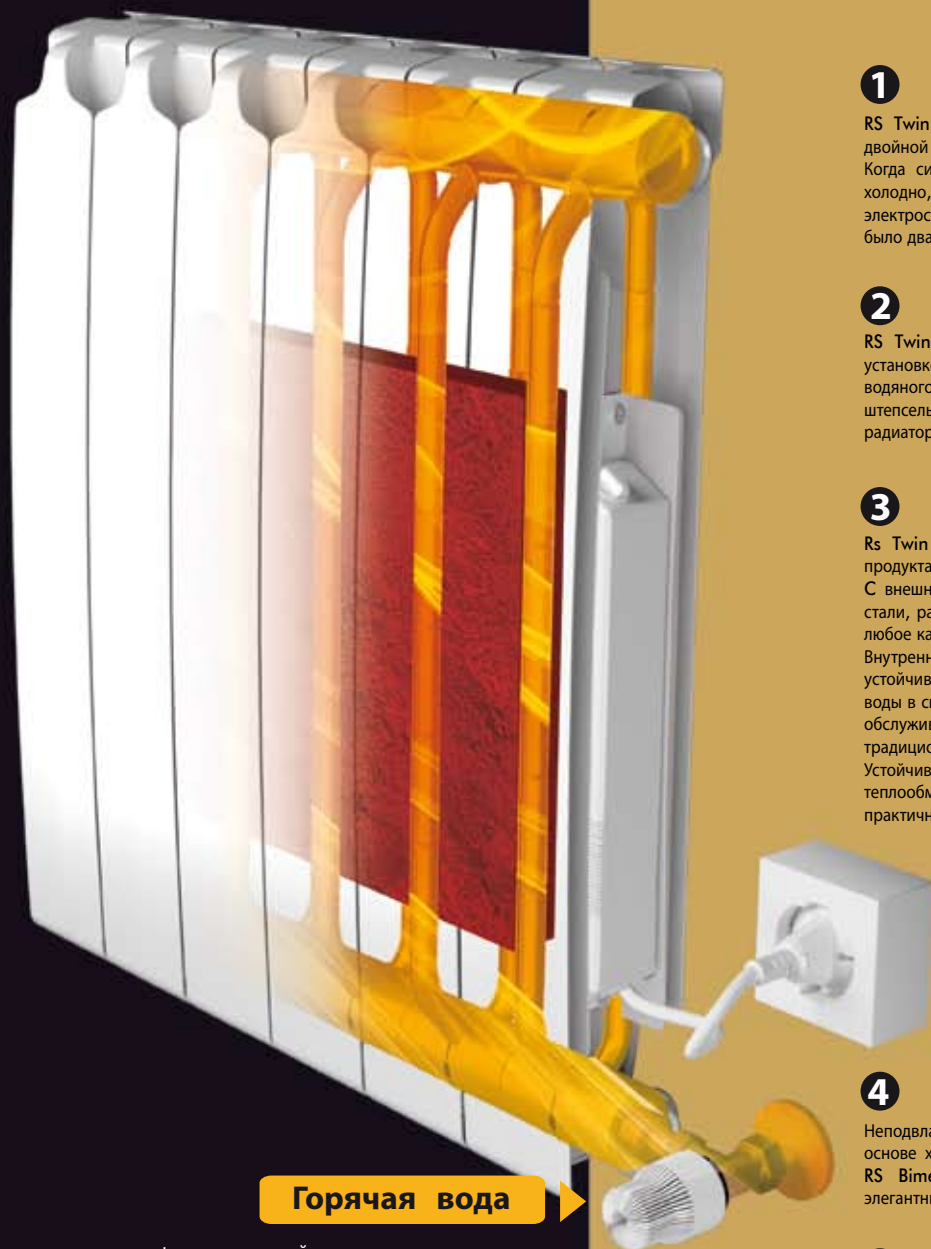

RS TWIN

BM BiMetal

СВОБОДА ТВОЕГО ТЕПЛА !!

Мировой патент SIRA

Сделано в Италии

sira

industrie
radiators division

Горячая вода

Тип:

Радиатор водяного отопления + инерционный камень

Питание:

Горячая вода + Электричество 230 V – 50 Hz.

Термостат:

Термостат, регулирующий температуру помещения (только для работы от электросети)

Безопасность:

КЛАСС I

Степень защиты:

IP 24

Теплоотдача при работе от электросети:

1200 W – 1600 W – 2000 W.

Теплоотдача при работе от системы водяного отопления:

1200 W – 1600 W – 2000 W.

1

RS Twin – первый и единственный в мире радиатор с двойной независимой системой питания.

Когда система водяного отопления выключена и в доме холодно, можно активировать работу прибора от электросети и обогреть любую комнату, как если бы у Вас было два радиатора в одном!

2

RS Twin не нуждается в дополнительных действиях по установке в сравнении с любым другим радиатором водяного отопления. В комнате достаточно иметь штепсельную розетку к которой подключается вилка радиатора.

3

Rs Twin разработан на основе радиатора RS Bimetal®, продукта премиум класса гаммы Sira Industrie.

С внешней поверхностью из алюминия и сердцевинной из стали, радиаторы Bimetal® выдерживают любое давление и любое качество воды в системе отопления.

Внутренняя стальная сердцевина гарантирует прочность и устойчивость к потенциальным коррозионным явлениям воды в системе отопления, полное отсутствие технического обслуживания и более длительный срок службы, чем у традиционных чугунных радиаторов.

Устойчивость к внешним воздействиям и высокая степень теплообмена, алюминий обеспечивает легкость и практичность использования.

← **Электричество**

4

Неповторимый времени дизайн: RS Twin разработан на основе хорошо знакомого и высоко оцененного дизайна RS Bimetal®, известного в течении многих лет как самый элегантный и престижный радиатор на рынке.

5

Гарантия 20 лет на алюминиевую часть и 2 года на электрический элемент. Sira Industrie – единственная компания, которая предоставляет гарантию 20 лет, самую длительную в отрасли.

6

RS Twin дает возможность использовать возобновляемые источники энергии, что позволяет экономить энергоресурсы и сохранять окружающую среду.

7

Производятся три модели RS Twin, отличающиеся по тепловой мощности: 1.200W – 1.600W – 2000W.

Под тепловой мощностью подразумевается тепло, получаемое от горячей воды или, как альтернатива, электросети.